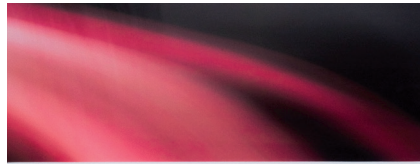

**FANTAL** - 99,5 x 69,5 cm - CHF 1'500.-

**KOSMIS** - 99,5 x 52,5 cm - CHF 1'400.-

**MEDIM** - 79,5 x 71,5 cm - CHF 1'500.-

**AZDYR** - 99,5 x 69,5 cm - CHF 1'500.-

**CRILIATHE** - 99,5 x 42,5 cm - CHF 1'300.-

**DIVIA** - 99,5 x 52,5 cm - CHF 1'400.-

**GALIA** - 129 x 42,5 cm - CHF 1'500.-

**KELVIAM** - 79,5 x 71,5 cm - CHF 1'500.-

**MINSIS** - 79,5 x 71,5 cm - CHF 1'500.-

**NEVTION** - 99,5 x 69,5 cm - CHF 1'500.-